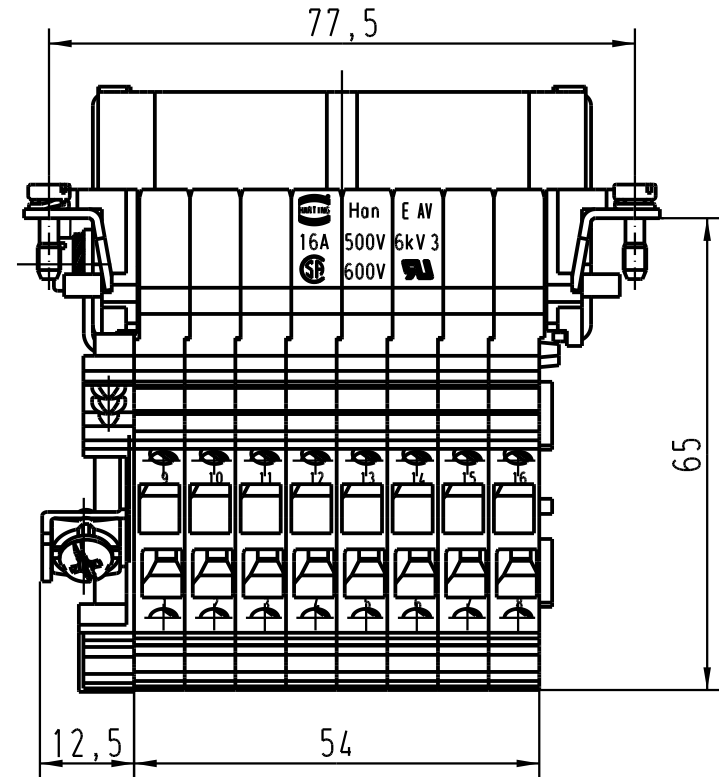

5

4

3

2

1

1) Aufnahme für Bezeichnungsschilder (max. 6-stellig)
 slots for designation strips (max. 6 digits)

 All Dimensions in mm Original Size DIN A 4		Techn. Character.			Nicht tolerierte Masse! Free size tolerances		
			Dat.	Name	Massstab/Scale 1:1	HAN 16 E-AV-F-MK Anschlussverteiler rechts terminal block connector right	
		Detail.	22.02.93	WILD.			
		Insp.		HERB.			
		Stand.					
410278	05.01.05	DY	HARTING Electric GmbH & Co. KG D-32339 Espelkamp			TB 09 33 016 4735	
Mod.	Dat.	Name					Blatt/page /
						Sub.	