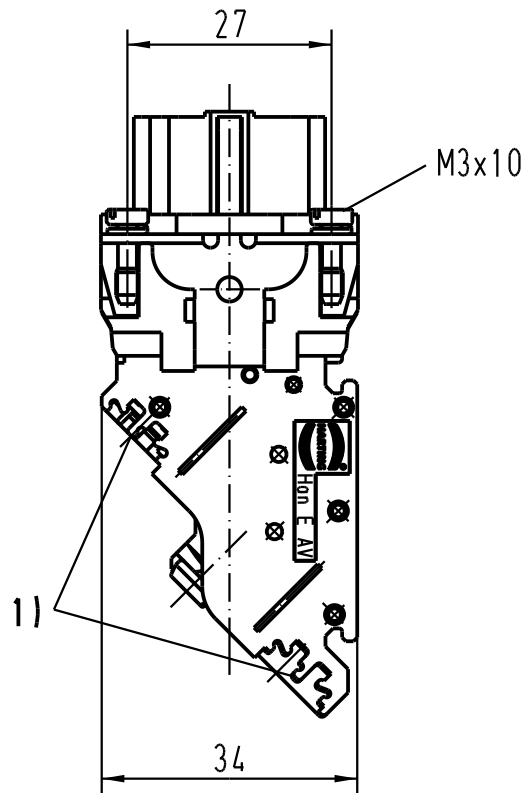

5

4

3

2

1

1) Aufnahme für Bezeichnungsschilder (max. 6-stellig)
 slots for designation strips (max. 6 digits)

 All Dimensions in mm Original Size DIN A 4		Techn. Character.			Nicht tolerierte Masse! Free size tolerances		
			Dat.	Name	Massstab/Scale 1:1	HAN 16 E-AV-F-MK Anschlussverteiler rechts terminal block connector right	
		Detail.	22.02.93	WILD.			
		Insp.		HERB.			
		Stand.					
410278	05.01.05	DY	HARTING Electric GmbH & Co. KG D-32339 Espelkamp			TB 09 33 016 4735	
Mod.	Dat.	Name					Blatt/page /
						Sub.	